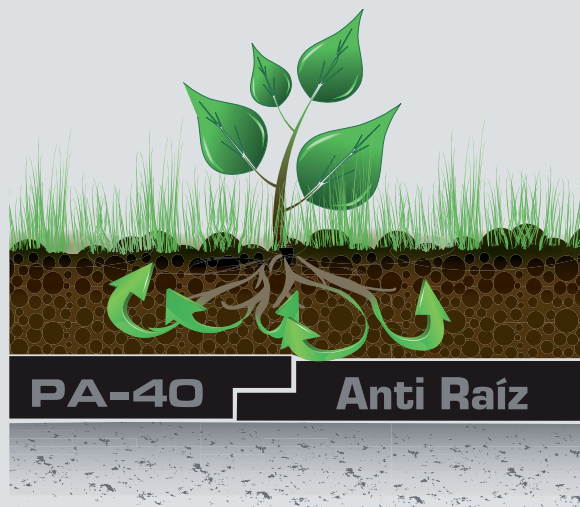

AL-KOAT^{MR}

IMPERMEABILIZANTES

¡Conoce nuestra NUEVA PÁGINA!

www.al-koat.com

5395 4333

01800 2 AL-KOAT

25 5628