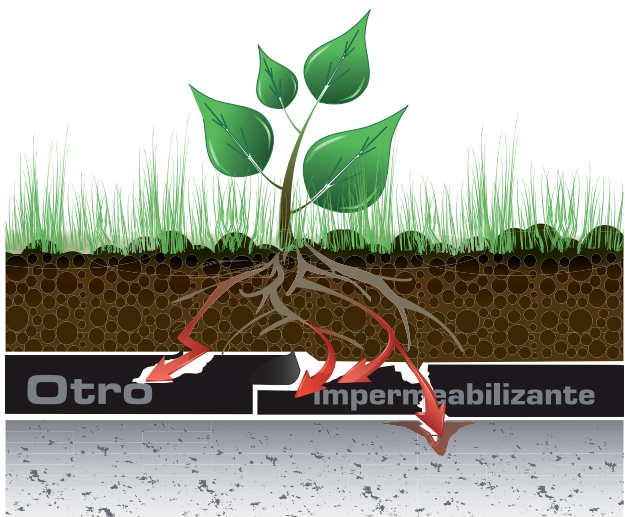

AL-KOAT^{MR}

IMPERMEABILIZANTES

¡Conoce nuestra NUEVA PÁGINA!

www.al-koat.com

5395 4333

01800 2 AL-KOAT

25 5628